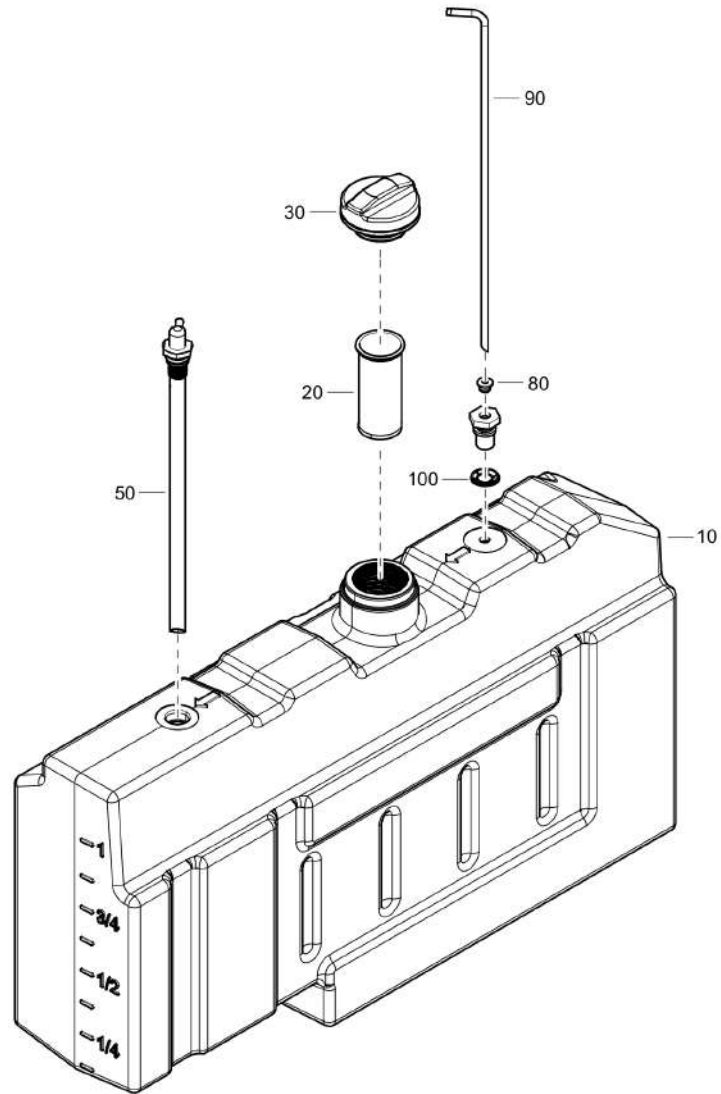

Engine 1638116482_02 Fuel tank

Item	Part No.	Name	Qty	L
10	1638116401	Fuel tank	1	
20	1626958300	Strainer	1	
30	1626959000	Fuel cap	1	
50	1638144800	Nipple hexagon	1	
80	1615851600	GROMMET	1	
90	1638144901	Tube	1	
100	0335300009	Ring	1